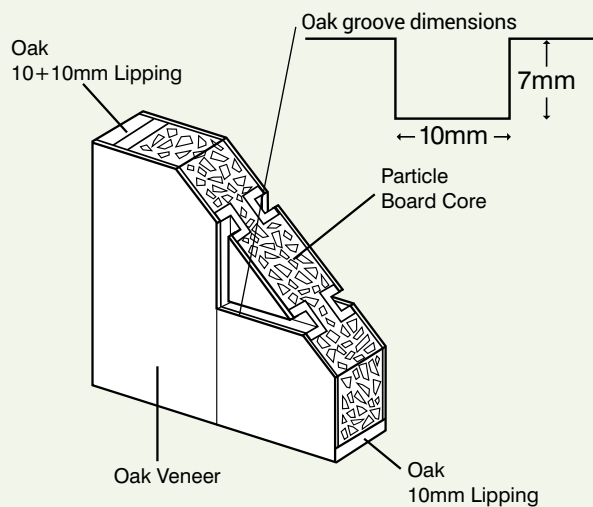

NB. Inner Lipping is FJL